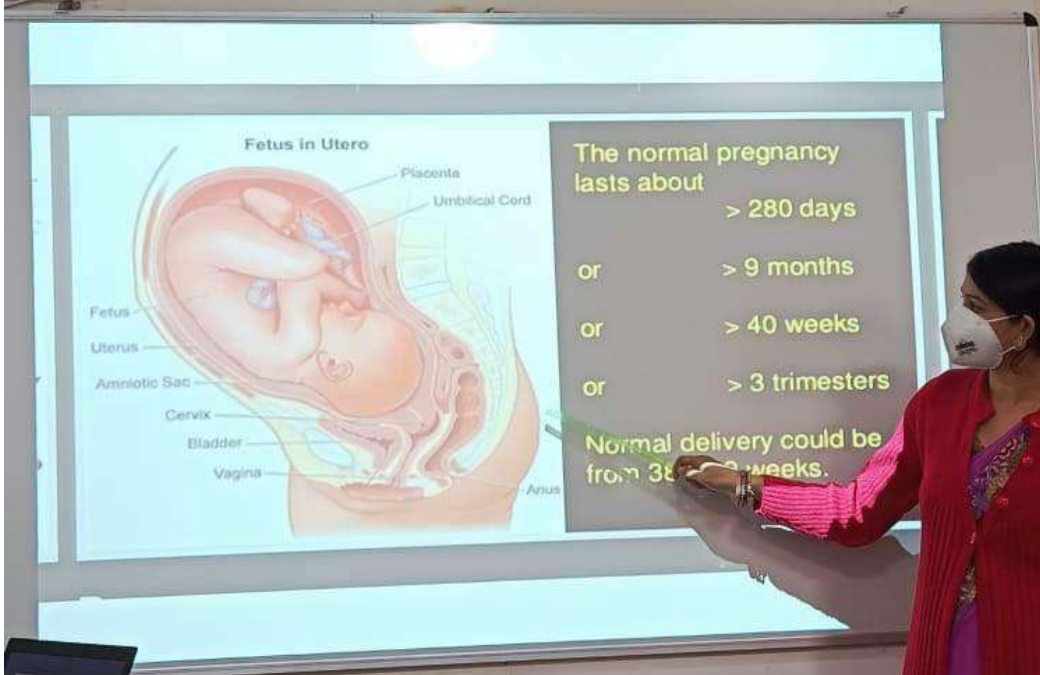

फोन : 0771-4053443

फैक्स : 0771-4036032

गुरुकुल महिला महाविद्यालय

छत्तीसगढ़ शासन तथा पंडित रविशंकर शुक्ल विश्वविद्यालय रायपुर से संबंध

गुरुकुल परिसर, कालीबाड़ी रोड, रायपुर (छ.ग.) ई-मेल : info@gurukulraipur.com

संचालित भातखण्डे ललितकला शिक्षा समिति, गांधी चौक, रायपुर (छत्तीसगढ़) पंजीयन क्रं. 16/51-52

क्रमांक : _____

दिनांक : 09/05/2022

**GURUKUL MAHILA MAHAVIDYALAYA, KALIBADI ROAD,
RAIPUR, C.G.**

FLOORWISE CLASS ROOM PLAN

SL. NO.	ROOM NO	FLOOR	DETAIL
1	01	GROUND FLOOR	SMART CLASS ROOM
2	10	IST FLOOR	CLASS ROOM (ICT ENABLED)
3	11	IST FLOOR	CLASS ROOM (ICT ENABLED)
4	12	IST FLOOR	CLASS ROOM (ICT ENABLED)
5	13	IST FLOOR	CLASS ROOM
6	18	IIND FLOOR	CLASS ROOM (ICT ENABLED)
7	19	IIND FLOOR	CLASS ROOM (ICT ENABLED)
8	20	IIND FLOOR	CLASS ROOM (ICT ENABLED)
9	21	IIND FLOOR	CLASS ROOM (ICT ENABLED)
10	22	IIND FLOOR	CLASS ROOM
11	24	IIND FLOOR	CLASS ROOM
12	25	IIND FLOOR	CLASS ROOM
13	26	IST FLOOR	CLASS ROOM
14	27	IST FLOOR	CLASS ROOM
15	28	GROUND FLOOR	CLASS ROOM
16	29	GROUND FLOOR	CLASS ROOM
17	30	GURUKUL AUDITORIUM (SEMINAR HALL)	

TOTAL 08 CLASS ROOMS ARE ICT ENABLED.

PRINCIPAL,
Gurukul Mahila Mahavidyalaya,
Kalibadi Road, RAIPUR (C.G.)

Room No.
01

Raipur, Chhattisgarh, India
kalibadi, Kalibadi, Janta Colony, Raipur, Chhattisgarh 492001,
India
Lat 21.234836°
Long 81.640184°
09/05/22 02:54 PM

Sandhya
PRINCIPAL,
Gurukul Mahila Mahavidhyataya
Kalibadi Road, RAIPUR (C.G.)